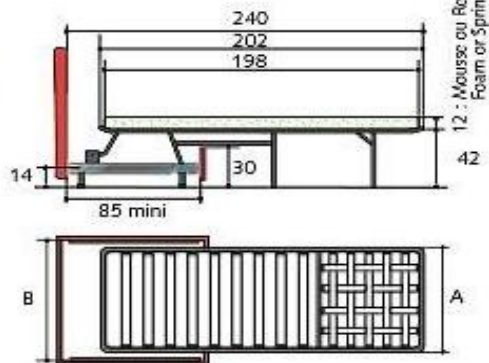

HOME  
SPIRIT

MECANISME 2 PLIS

Grille + Bandes  
Grid + Bands

Tête relevable  
Movable headrest

Largeur/width A	B	Largeur du matelas Mattress width
160	172,5	153
150	162,5	143
140	152,5	133
120	132,5	113
100	112,5	93
80	92,5	73

Côtes en cm - Measurements in cm

12 : Mousse ou Ressorts  
Foam or Spring