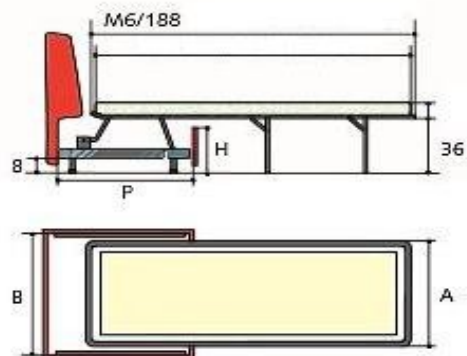

HOME
SPIRIT

MECANISME 3 PLIS LATTES

Mécaniques 3 Plis Lattes

Taille	A	B	Larg. Mat.	Long. Mat.
90	90	102	83	182
110	110	122	103	182
120	120	132	113	182
140	140	152	133	182
150	150	162	143	182
160	160	172	153	182

Epaisseur Matelas : 6

Matelas Mousse HR 35 Kgs ou BULTEX

Lattes en Assise et en couchage